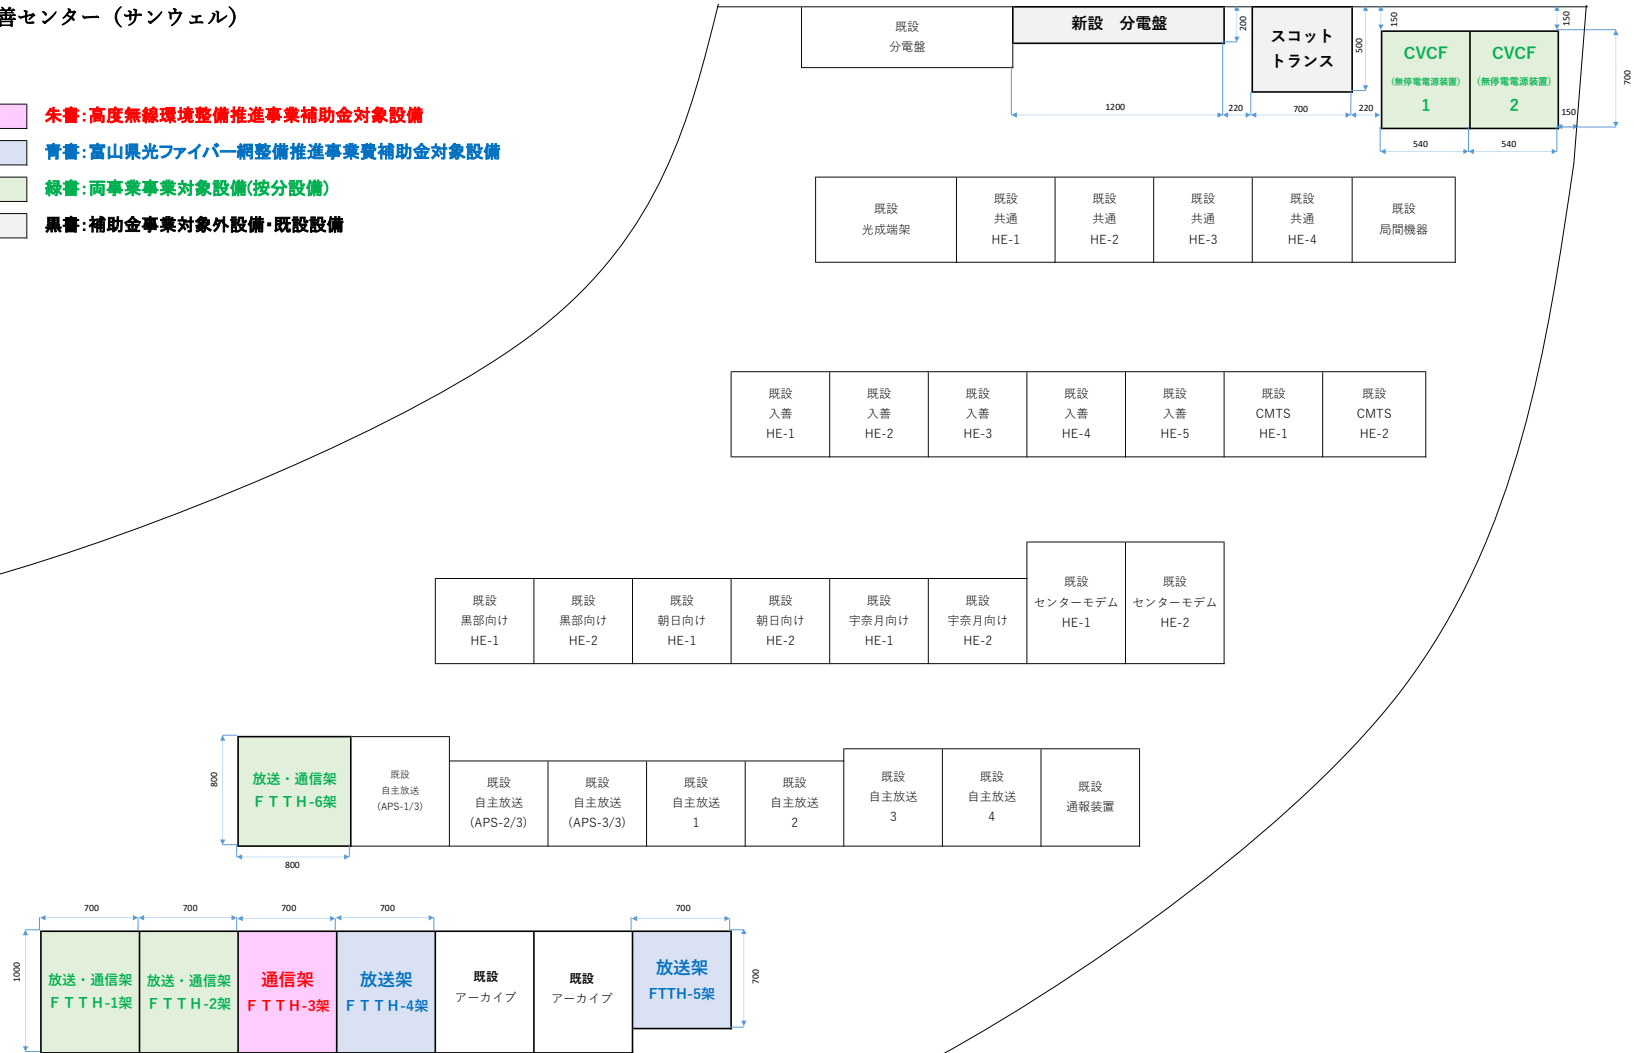

入善センター (サンウエル)

凡例

- 朱書: 高度無線環境整備推進事業補助金対象設備**
- 青書: 富山県光ファイバー網整備推進事業費補助金対象設備**
- 緑書: 両事業事業対象設備(按分設備)**
- 黒書: 補助金事業対象外設備・既設設備**

フロアレイアウト①: 入善センター

黒部市・入善町・朝日町高度無線環境整備工事