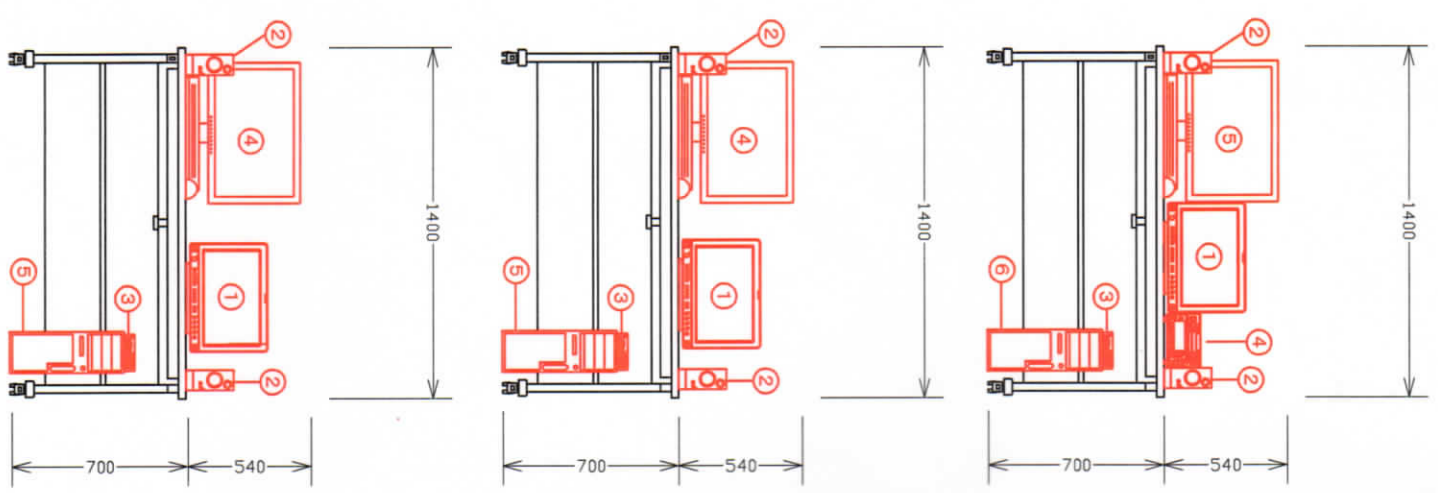

フロアプラン図(S=1/100)

スタジオ編集卓実装図(S=1/30)

スタジオ編集卓1

1	LCDモニター (BT-LH1710)
2	2in-7in (Companion2)
3	P215X7 (AA-F0020)
4	DVGR80 HD VTR (AA-H01400)
5	24型 TFTモニター (S2402W)
6	スタジオ編集卓 (REXCEED M950V-1)792x416x416mm F09-F17)スタジオ編集卓に組込み)

スタジオ編集卓2

1	LCDモニター (BT-LH1710)
2	2in-7in (Companion2)
3	P215X7 (AA-F0020)
4	24型 TFTモニター (S2402W)
5	スタジオ編集卓 (REXCEED M950V-2)792x416x416mm F09-F17)スタジオ編集卓に組込み)

スタジオ編集卓3

1	LCDモニター (BT-LH1710)
2	2in-7in (Companion2)
3	P215X7 (AA-F0020)
4	24型 TFTモニター (S2402W)
5	スタジオ編集卓 (REXCEED M950V-3)792x416x416mm F09-F17)スタジオ編集卓に組込み)